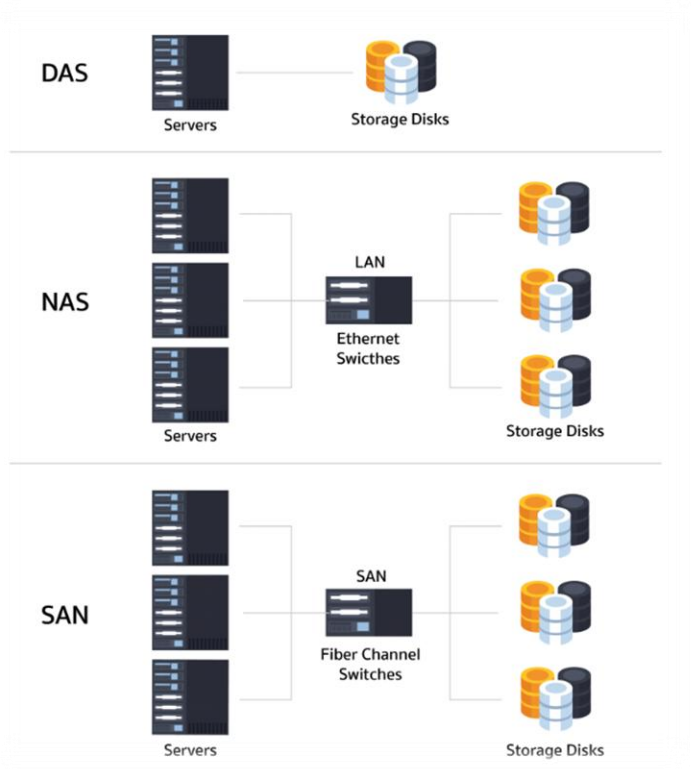

Sever

ออกแบบระบบเซิร์ฟเวอร์ของลูกค้าให้รองรับจำนวนการทำงานของพนักงาน
ด้วยอุปกรณ์ที่เหมาะสมกับองค์กร

Network Internet & WIFI Hotspot

วางระบบ อินเทอร์เน็ต โครงข่าย เดเบลทีวี สำหรับองค์กร หอพัก คอนโด
โรงงาน โรงแรม สามารถให้บริการตั้งแต่ SME – SML (IT Solution) และอาคารทุกประเภท