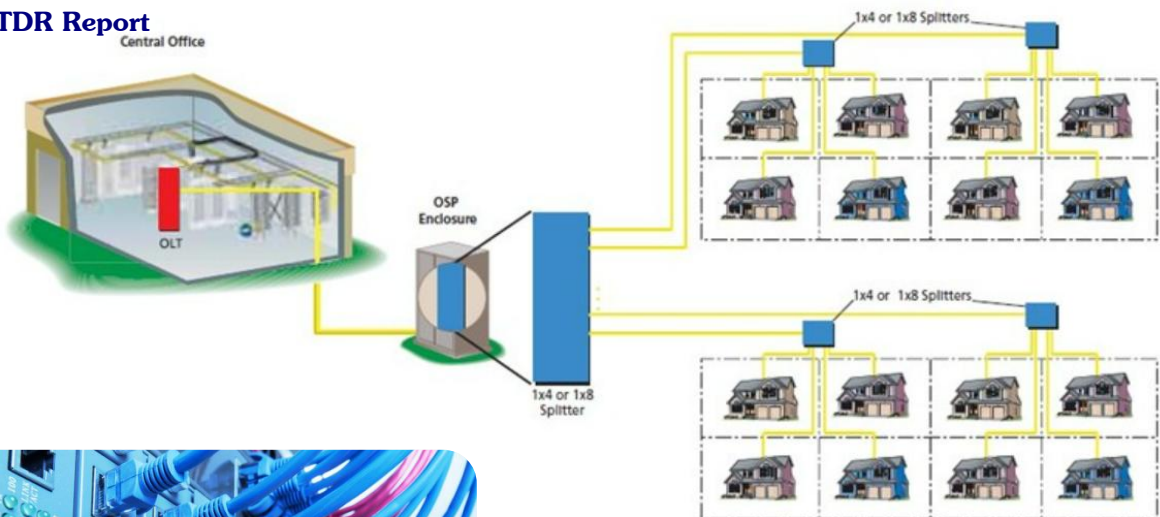

FIBER OPTIC

รับติดตั้ง และเดินสายไฟเบอร์ออฟติก รับเดินสาย, สไปร์ทสาย, เข้าหัว, ทดสอบ, ติดตั้งสายเคเบิล และสายไฟเบอร์ออฟติก Splice Fiber Optic , Test Fiber Optic และ: OTDR Report