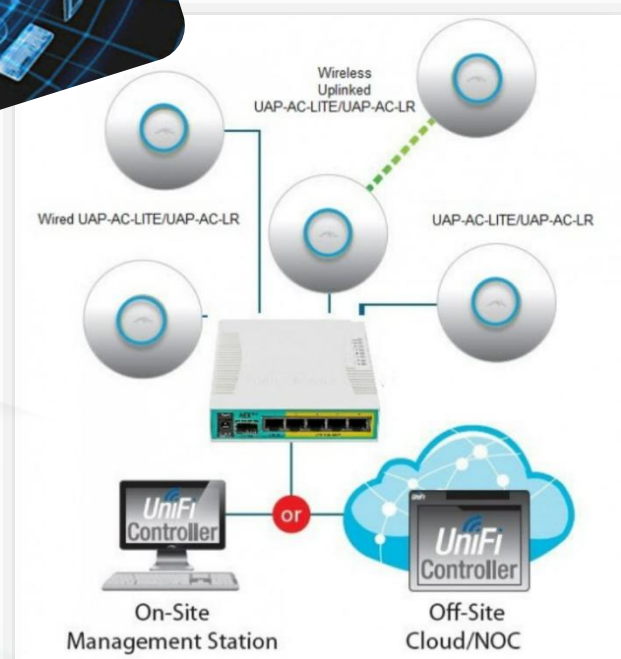

Sever

ออกแบบระบบเซิร์ฟเวอร์ของลูกค้าให้รองรับจำนวนการทำงานของพนักงาน
ด้วยอุปกรณ์ที่เหมาะสมกับองค์กร

Network Internet & WIFI Hotspot

วางระบบ อินเทอร์เน็ต โครงข่าย เดเบลทีวี สำหรับองค์กร หอพัก คอนโด
โรงงาน โรงแรม สามารถให้บริการตั้งแต่ SME – SML (IT Solution) และอาคารทุกประเภท