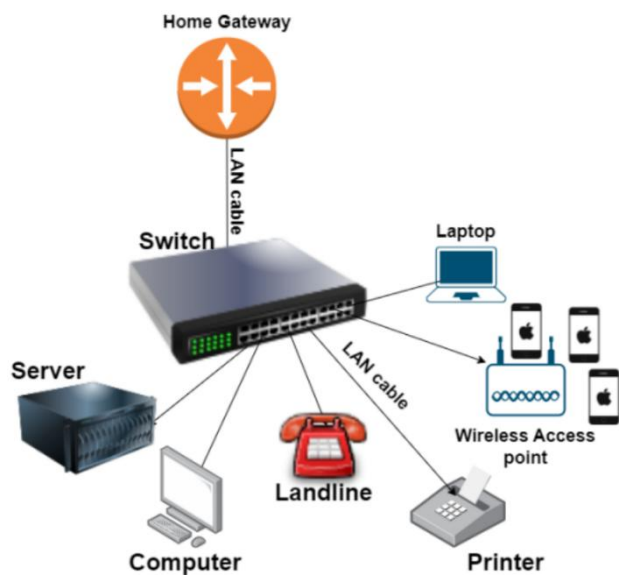

Sever

ออกแบบระบบเซิร์ฟเวอร์ของลูกค้าให้รองรับจำนวนการทำงานของพนักงาน
ด้วยอุปกรณ์ที่เหมาะสมกับองค์กร

Network Internet & WIFI Hotspot

วางระบบ อินเทอร์เน็ต โครงข่าย เดเบลทีวี สำหรับองค์กร หอพัก คอนโด
โรงงาน โรงแรม สามารถให้บริการตั้งแต่ SME – SML (IT Solution) และอาคารทุกประเภท

FIBER OPTIC

FIBER OPTIC

รับติดตั้ง และเดินสายไฟเบอร์ออฟติก รับเดินสาย, สไปร์ทสาย, เข้าหัว, ทดสอบ, ติดตั้งสายเคเบิล และสายไฟเบอร์ออฟติก Splice Fiber Optic , Test Fiber Optic และ: OTDR Report

ระบบ LAN

LAN รับติดตั้งและเดินสายระบบแลน

ให้บริการด้าน Lan รับเข้าหัวแลน เดินสายทดสอบสายทดสอบระบบ ติดตั้งระบบ
วางระบบแลน และรับติดตั้งระบบ Wireless

CCTV SYSTEM NETWORK

ให้บริการดูหน้างานเพื่อประเมินจุดเสี่ยง และให้คำปรึกษาเพื่อวางแผนระบบความปลอดภัยแบบครบวงจรฟรี ดูและระบบให้คุณปลอดภัย แก้ปัญหาจับใจ ใส่ใจบริการ ด้วยทีมงานคุณภาพโดยได้รับความไว้วางใจทั้งหน่วยงานภาครัฐและเอกชน